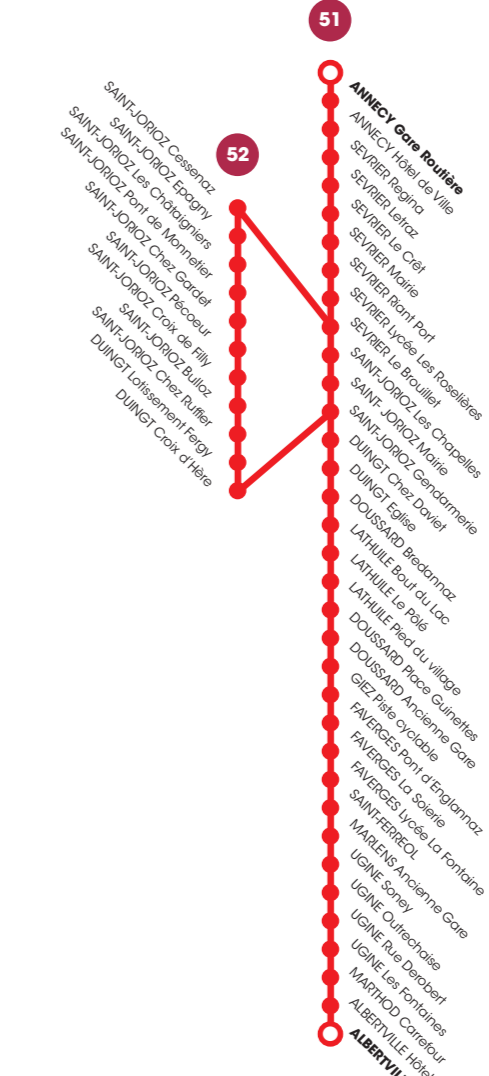

NOUVEAU NOUVEAU

Main departure time table with columns for day types (LMM, Me, VSD) and specific times for each station. Includes rows for various stations like ANNECY Gare Routière, SEVRIER, DUINGT, and ALBERTVILLE.

L : LUNDI - M : MARDI - Me : MERCREDI
J : JEUDI - V : VENDREDI - S : SAMEDI
D : DIMANCHE
Les jours fériés, circule comme le dimanche.

TARIFS

Table of fares (Tarifs) categorized by zones (1-4) and titles (Billet Unité, Abonnement Mensuel) with corresponding prices in Euros.

Color-coded grid showing service availability for various stations across different days of the week. Rows represent stations and columns represent days.

*La tarification Décliac' ne s'applique pas à l'intérieur des Périmètres de Transports Urbains. Vous pouvez consulter les conditions générales de vente et de transport à bord des autocars.